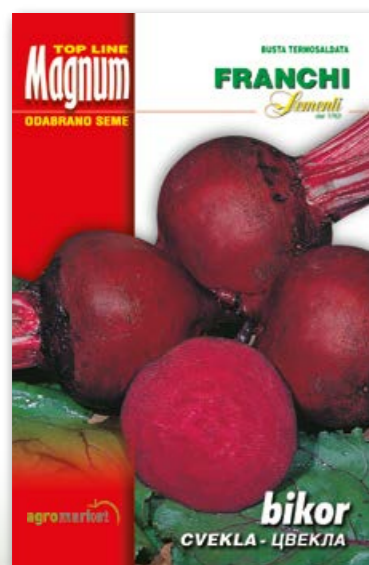

STRELCIJA
grande reginea
Šifra 005798

agromarket

Magnum POVRĆE

CELER
praški - 20g
Šifra 011294

PERŠUN
berlinski - 20g
Šifra 008337

PERŠUN
domaći lišćar - 20g
Šifra 011292

PRAZILUK
domaći dugi - 10g
Šifra 008330