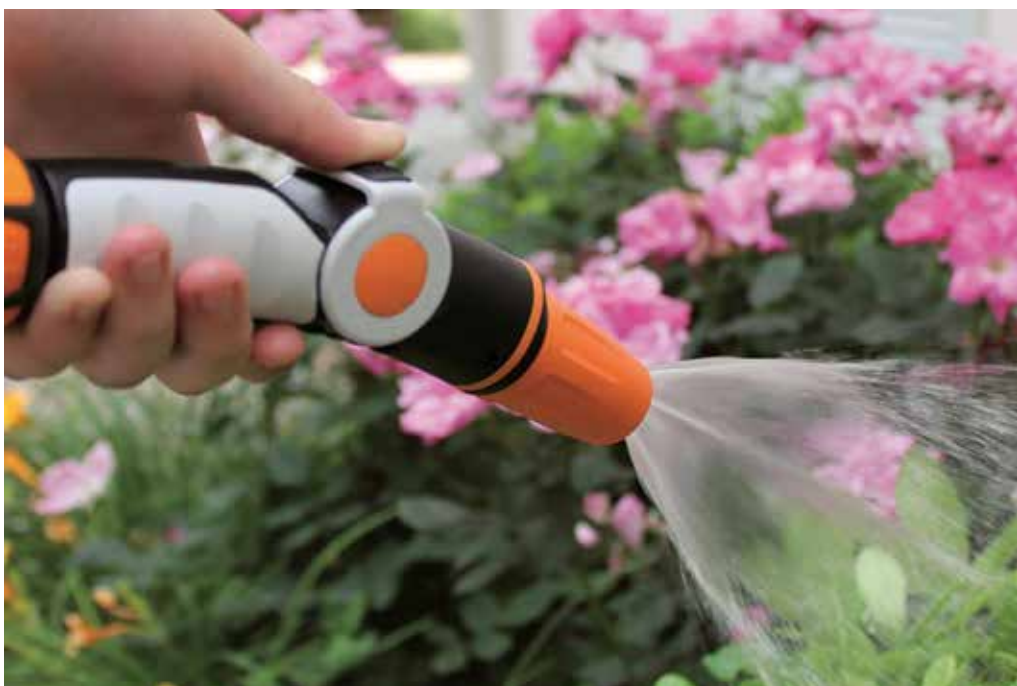

Šifra:	047421
Naziv:	GF80005541

Regulator-modulator protoka za progresivno regulisanje protoka vode od zatvorenog do potpuno otvorenog. Okretni selektor "8 JET" zahvaljujući kojem je moguće odabrati 8 različitih vrsta mlazova. Maksimalni protok: 18l/min na 4 bara

Pakovanje:	8 kom

Šifra:	047422
Naziv:	GF80005547

Jak metalni okvir prekriven mekanom gumom protiv proklizavanja. Aluminijski vrh za regulisanje različitih vrsta mlazeva. Maksimalni protok: 12l/min na 4 bara.

Pakovanje:	8 kom

Šifra:	047423
Naziv:	GF80005548

Jak metalni okvir prekriven metalnom gumom protiv proklizavanja. Omogućava odabir 8 različitih vrsta mlazeva jednostavnim okretanjem prednjeg obruča. Maksimalan protok: 10l/min na 4 bara

Pakovanje:	8 kom

Šifra:	062769
Naziv:	GF80006900

Drška prekrivena mekanom gumom koja sprečava klizanje
Zadnja poluga za zaustavljanje mlaza
Regulacija mlaza pomoću raspršivača za ravan mlaz
Maksimalni protok: 12l/min na 4 bara

Pakovanje:	8 kom

Šifra:	062772
Naziv:	GF80006902

Robusna struktura od nerđajućeg metala
Regulator-modulator protoka prekriven mekanom gumom koja sprečava klizanje
Prednja poluga sa blokatorom mlaza
Regulator mlaza "3 JET": ravan, tačkasti i konusni mlaz
Maksimalni protok: 20l/min na 4 bara

Pakovanje:	6 kom

Šifra:	062770
Naziv:	GF80006901

Omogućuje izbor čak 8 različitih vrsta mlazeva jednostavnim rotiranjem prednjeg metalnog prstena
Drška prekrivena mekanom gumom koja sprečava klizanje
Zadnja poluga za zaustavljanje mlaza
Maksimalni protok: 10l/min na 4 bara

Pakovanje:	8 kom

Šifra:	062774
Naziv:	GF80006904