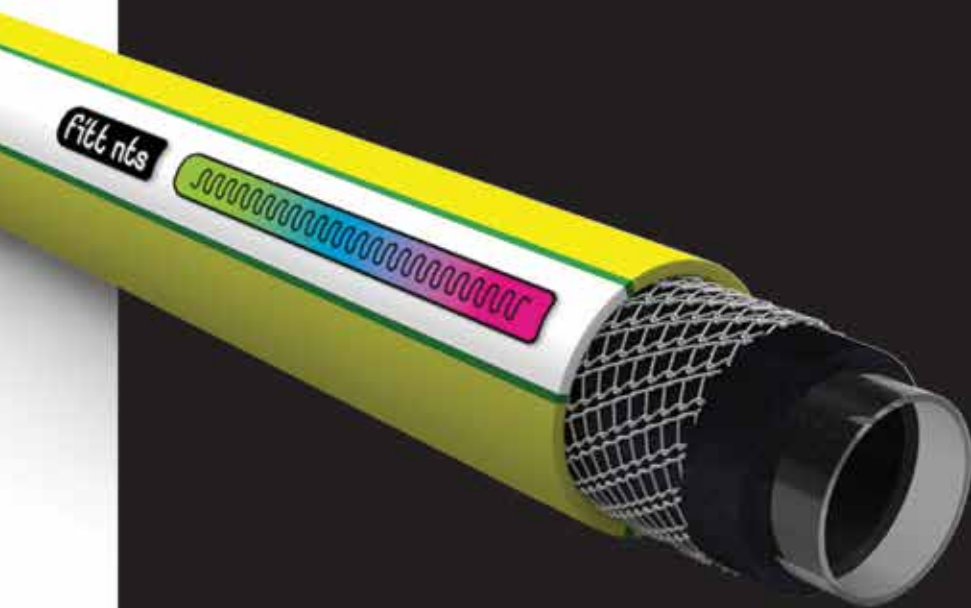

RAZVOJ GENIJA

- NE SAVIJA SE
- NE UVIJA SE
- LAKO ZA KORIŠĆENJE