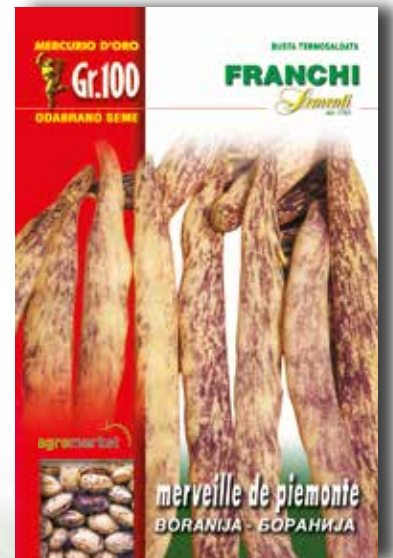

# SEME NA TRACI 5 METARA

**SPECIJAL**

MRKVA NA TRACI - 5m  
nantes  
Šifra 003750

BLITVA NA TRACI - 5m  
srebrnolisna  
Šifra 011290

SALATA NA TRACI - 5m  
majska kraljica  
Šifra 034235

PERŠUN NA TRACI - 5m  
domaći liščar  
Šifra 034236

ROTKVICA NA TRACI - 5m  
saxa  
Šifra 034237

agromarket

**FRANCHI**  
*Sementi*  
dal 1783

# BORANIJA PASULJ GRAŠAK

BORANIJA  
orinoco - 100g  
Šifra 062762

BORANIJA  
topcrop - 100g  
Šifra 008189

BORANIJA  
merveille de  
piemonte - 100g  
Šifra 001378

BORANIJA  
meraviglia  
di Venezia - 100g  
Šifra 003591